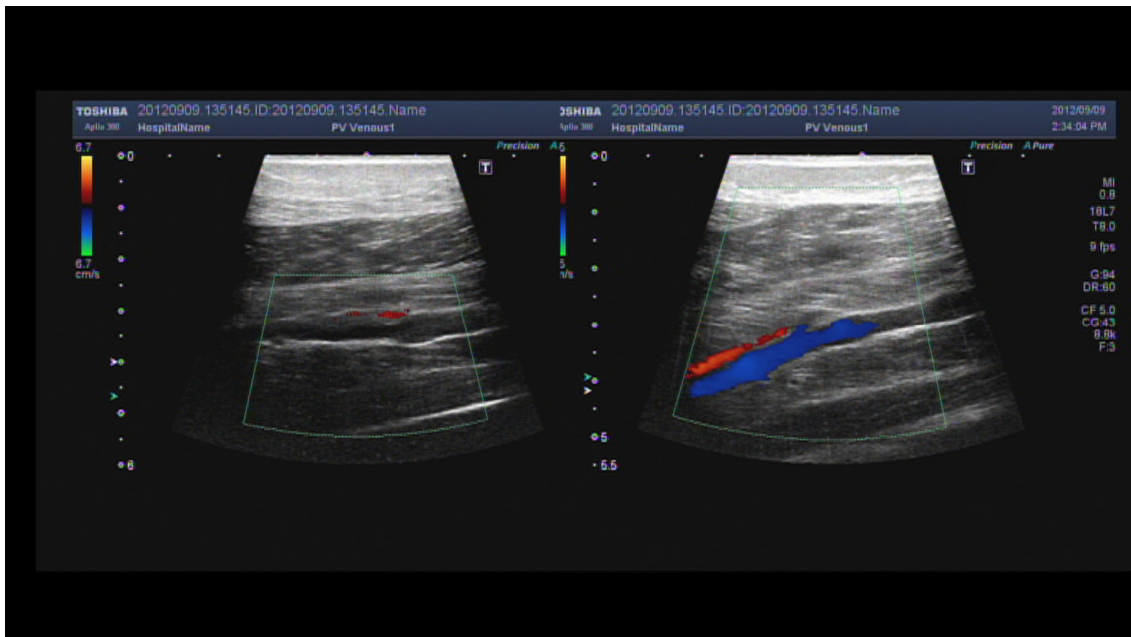

【女神ビジュアル確認画像】

○ヒザ裏の静脈を測定画像

〈確認〉

青の静脈の下に赤く映っているのは動脈であり、ワイドにレーダーが捉えているため奥か手前にある動脈血管が映り込んでしまっている。

○ふくらはぎの静脈測定画像

〈ストレッチ前 ストレッチ後の画像比較〉

青の静脈の上にチラチラ赤く映っているのは動脈であり、ワイドにレーダーが捉えているため奥か手前にある動脈血管が映り込んでしまっている。