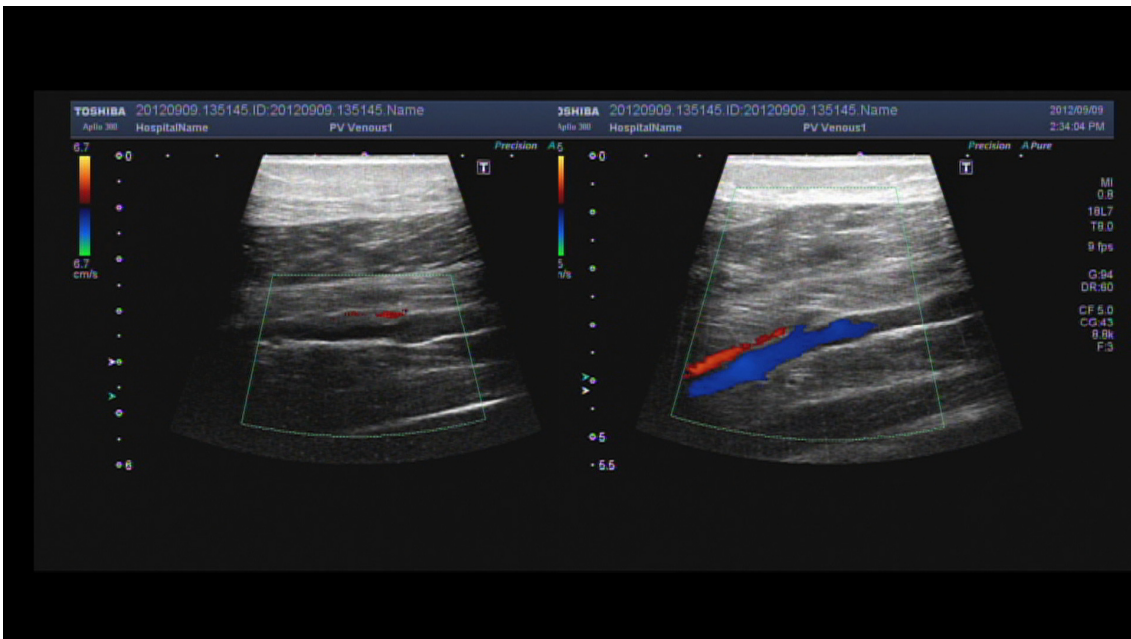

【女神ビジュアル確認画像】

○ヒザ裏の静脈を測定画像

〈確認〉

青の静脈の下に赤く映っているのは動脈であり、ワイドにレーダーが捉えているため奥か手前にある動脈血管が映り込んでしまっている。

○ふくらはぎの静脈測定画像

〈ストレッチ前 ストレッチ後の画像比較〉

青の静脈の上にチラチラ赤く映っているのは動脈であり、ワイドにレーダーが捉えているため奥か手前にある動脈血管が映り込んでしまっている。