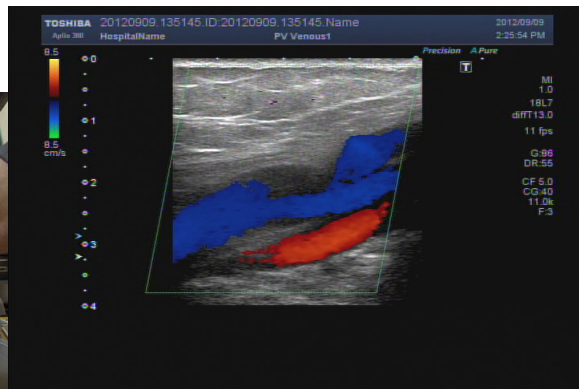

【女神ビジュアル確認画像】

○ヒザ裏の静脈を測定画像

〈確認〉

青の静脈の下に赤く映っているのは動脈であり、ワイドにレーダーが捉えているため奥か手前にある動脈血管が映り込んでしまっている。

○ふくらはぎの静脈測定画像

〈ストレッチ前 ストレッチ後の画像比較〉

青の静脈の上にチラチラ赤く映っているのは動脈であり、ワイドにレーダーが捉えているため奥か手前にある動脈血管が映り込んでしまっている。